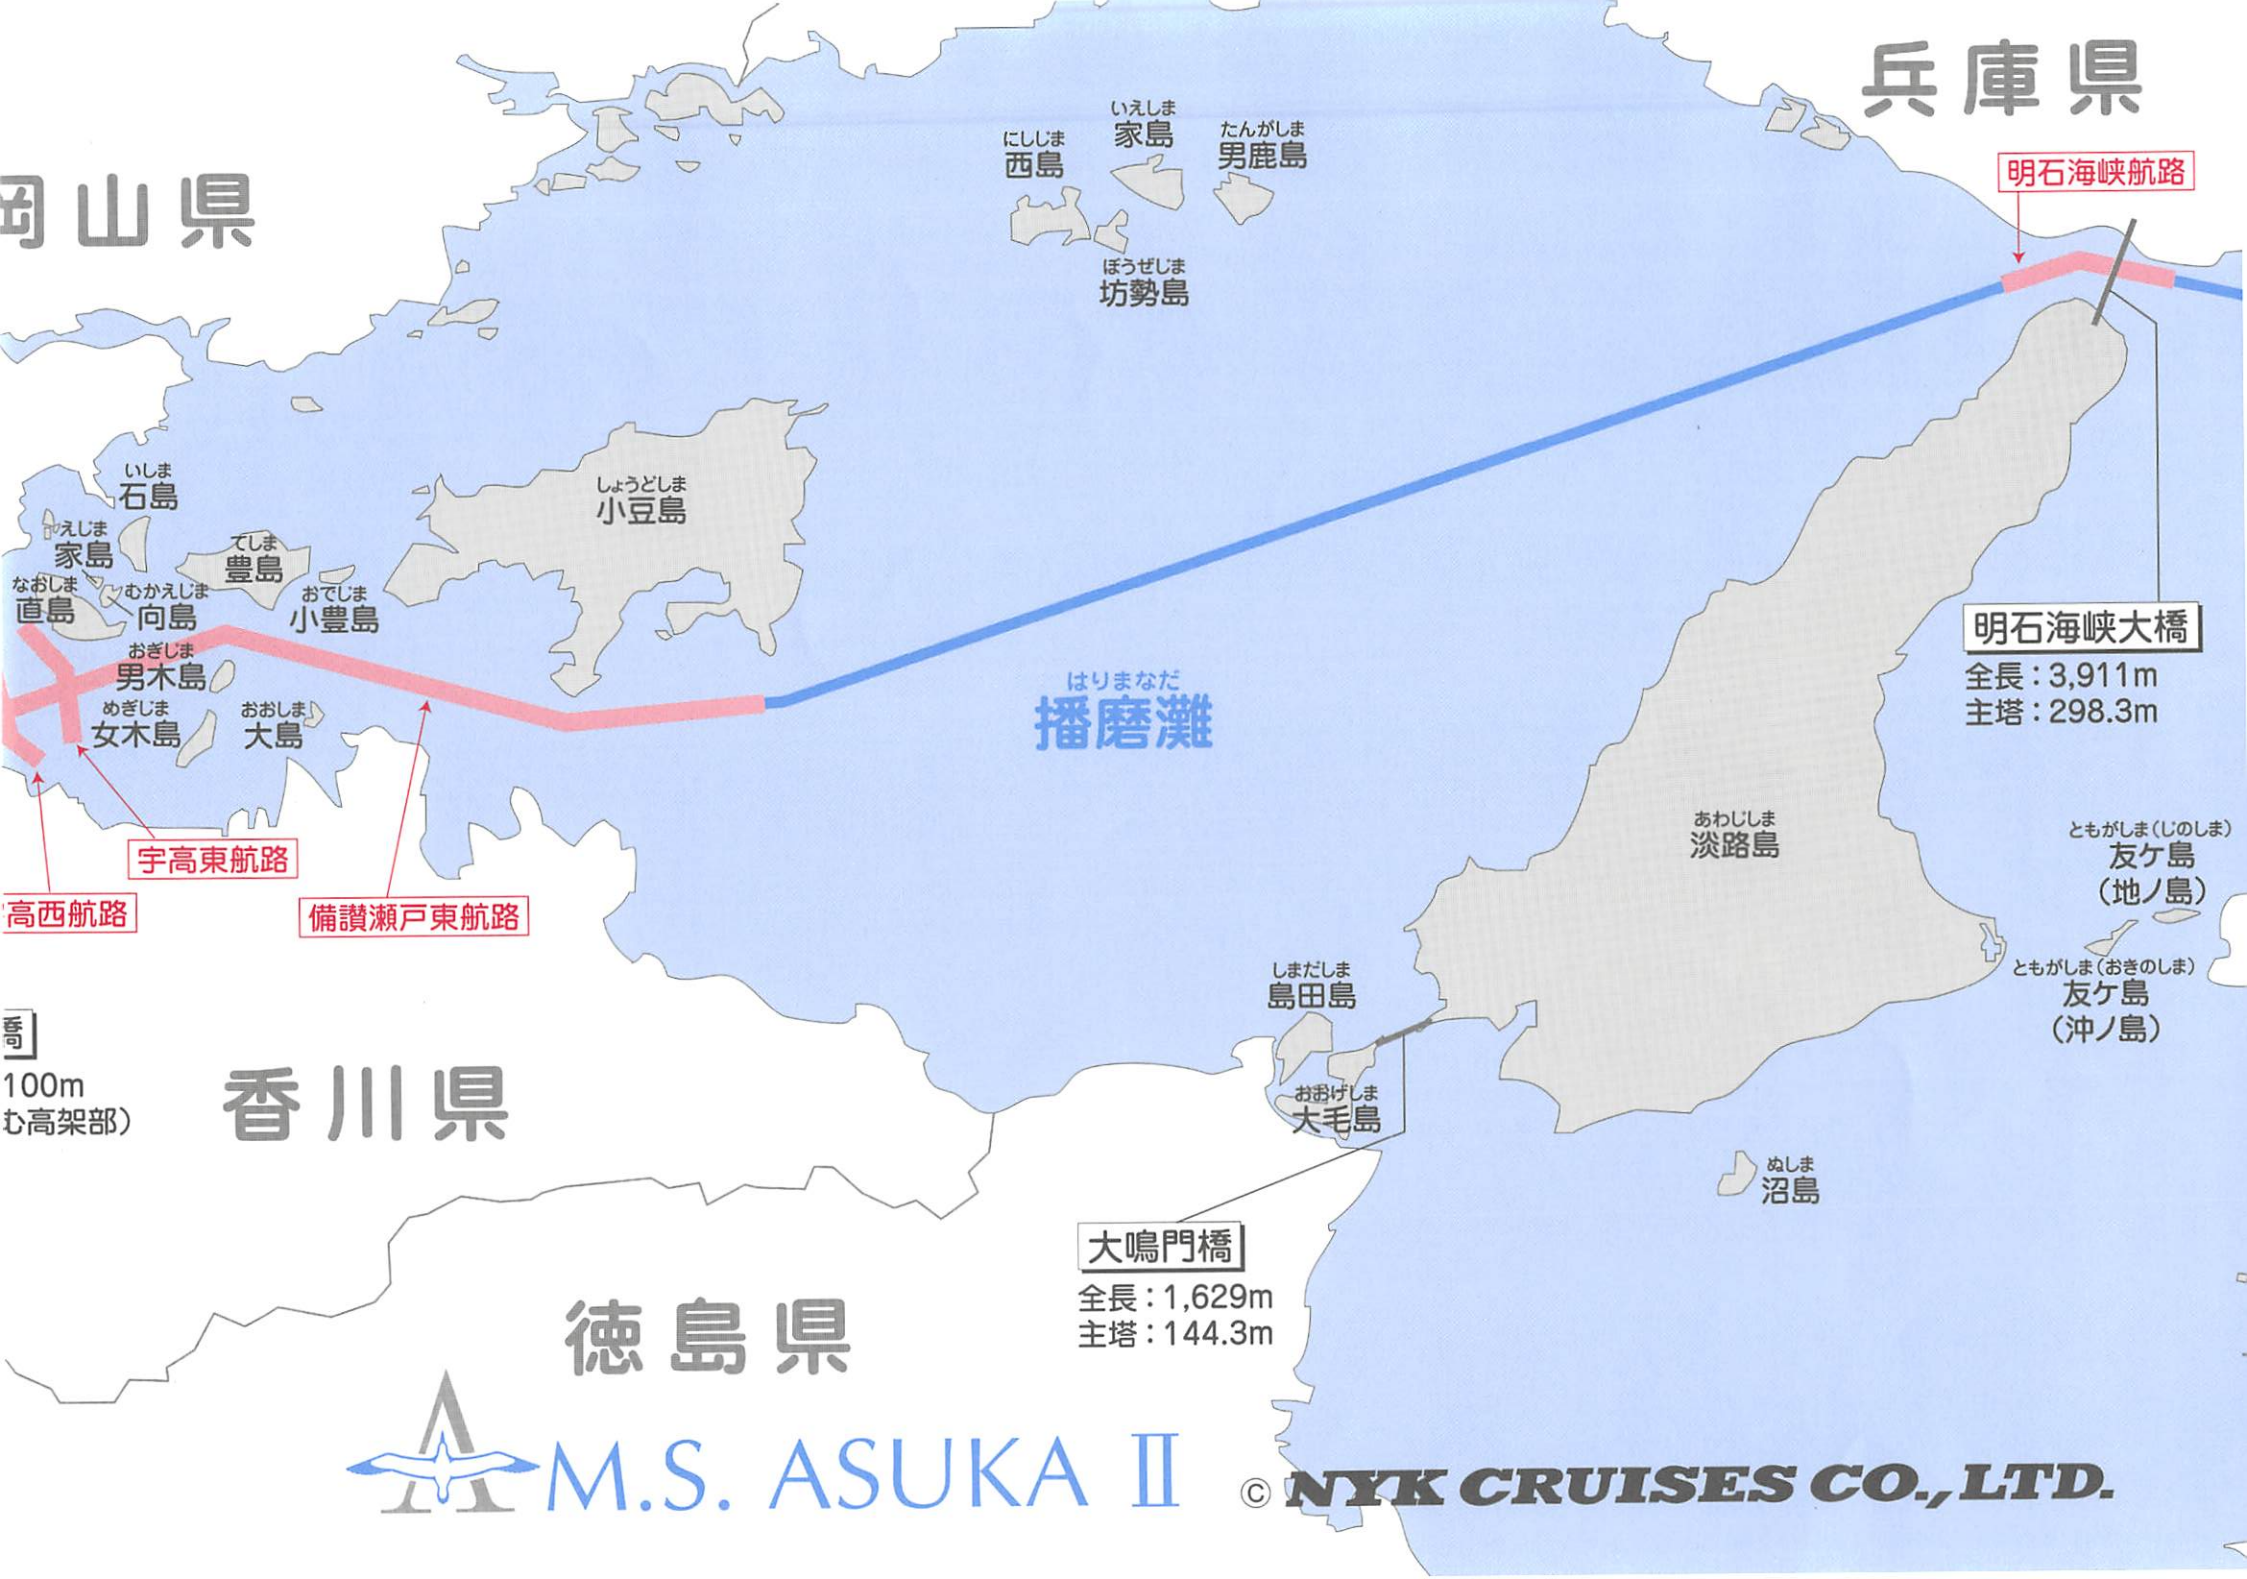

# 兵庫県

# 岡山県

明石海峡航路

明石海峡大橋

全長：3,911m  
主塔：298.3m

はりみなだ  
播磨灘

あわしま  
淡路島

ともがしま(しのしま)  
友ヶ島  
(地ノ島)

ともがしま(おきのしま)  
友ヶ島  
(沖ノ島)

大鳴門橋

全長：1,629m  
主塔：144.3m

宇高東航路

高西航路

備讃瀬戸東航路

100m  
む高架部)

# 香川県