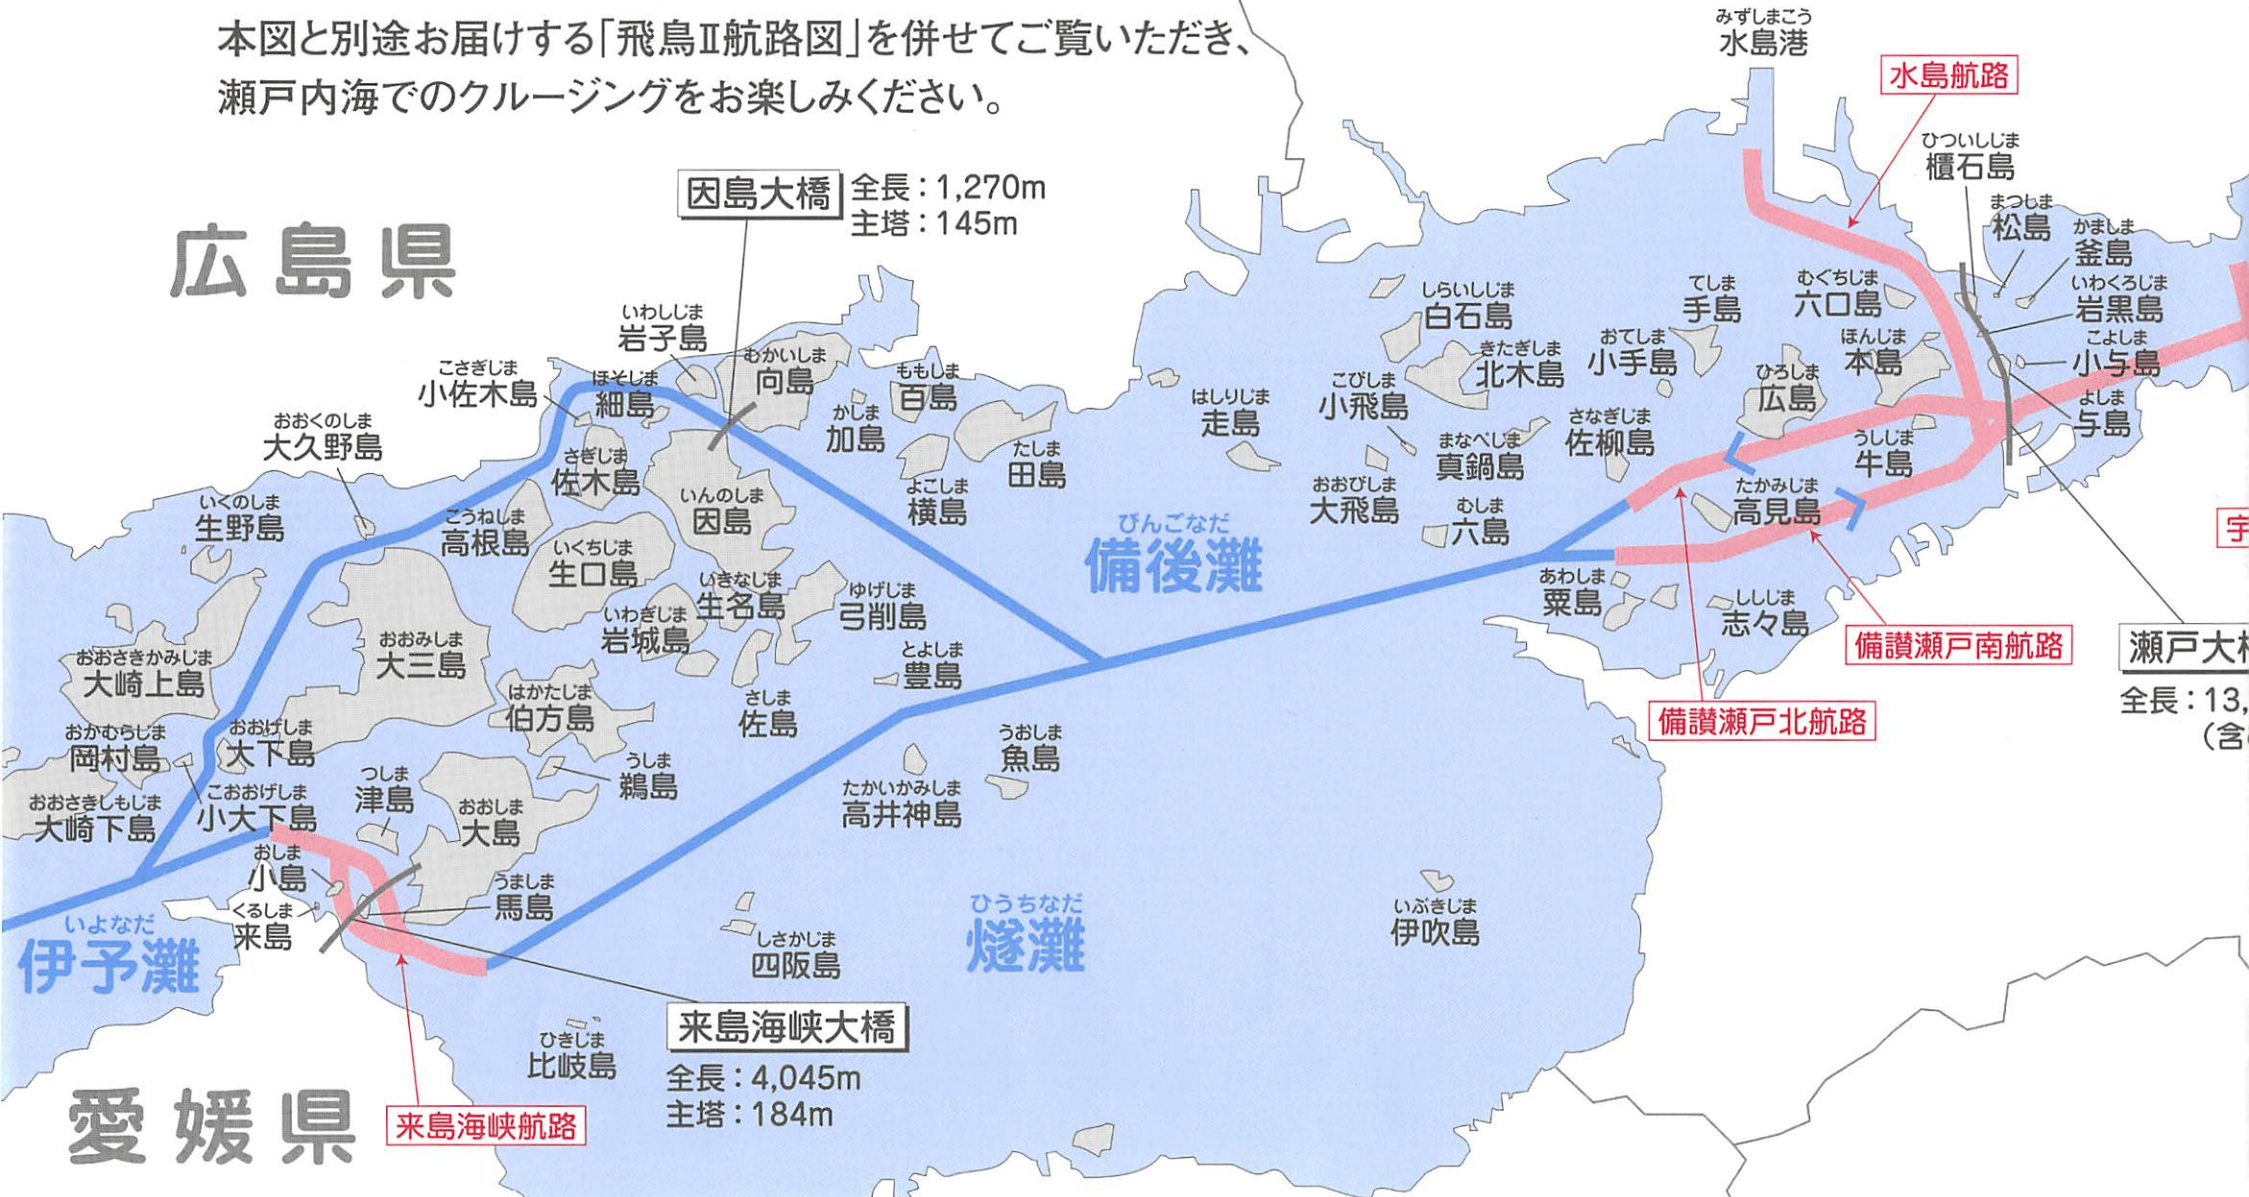

「飛鳥Ⅱ」瀬戸内海 標準航路のご案内

※本図は瀬戸内海における「飛鳥Ⅱ」の標準航路です。
 本航海の航路予定図は船内新聞・アスカデイリーとご一緒にお届けいたします。
 本図と別途お届けする「飛鳥Ⅱ航路図」を併せてご覧いただき、
 瀬戸内海でのクルージングをお楽しみください。

広島県

愛媛県